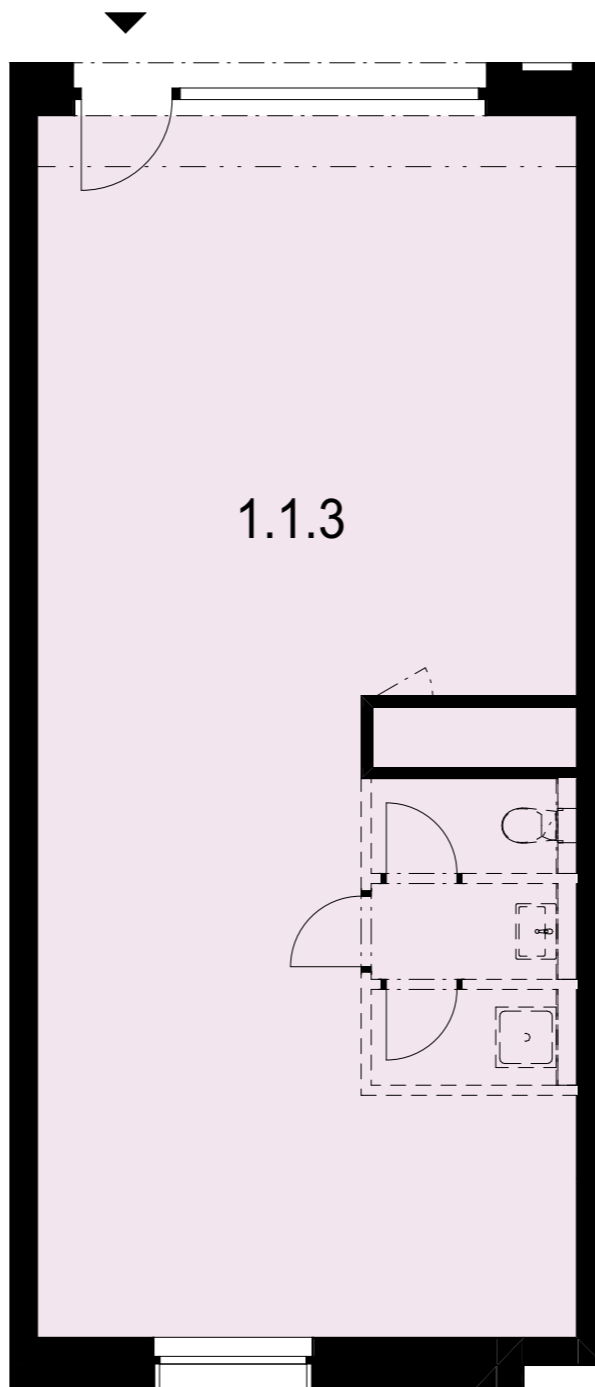

Objekt Sekce 1
Byt č. 1.1.3
Dispozice Komerční jednotka 3
Podlaží 1. NP

Celková podlahová plocha 65,4 m²

Upozornění: Plochy jednotlivých místností jsou pouze orientační.

Vyobrazené zařízení v plánech bytů (nábytek, kuchyňská linka, elektrické spotřebiče atd.) není součástí dodávky. Rozsah dodávky je specifikován ve standardu. Investor si vyhrazuje právo na drobné úpravy.

Měřítko
1 : 75

Situace

Půdorys podlaží

Pohled na dům