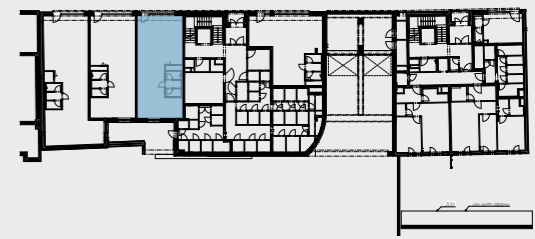

Objekt Sekce 1
Byt č. 1.1.3
Dispozice Komerční jednotka 3
Podlaží 1. NP

Celková podlahová plocha 65,4 m²

Upozornění: Plochy jednotlivých místností jsou pouze orientační.

Vyobrazené zařízení v plánech bytů (nábytek, kuchyňská linka, elektrické spotřebiče atd.) není součástí dodávky. Rozsah dodávky je specifikován ve standardu. Investor si vyhrazuje právo na drobné úpravy.

Měřítko
1 : 75

Situace

Půdorys podlaží

Pohled na dům