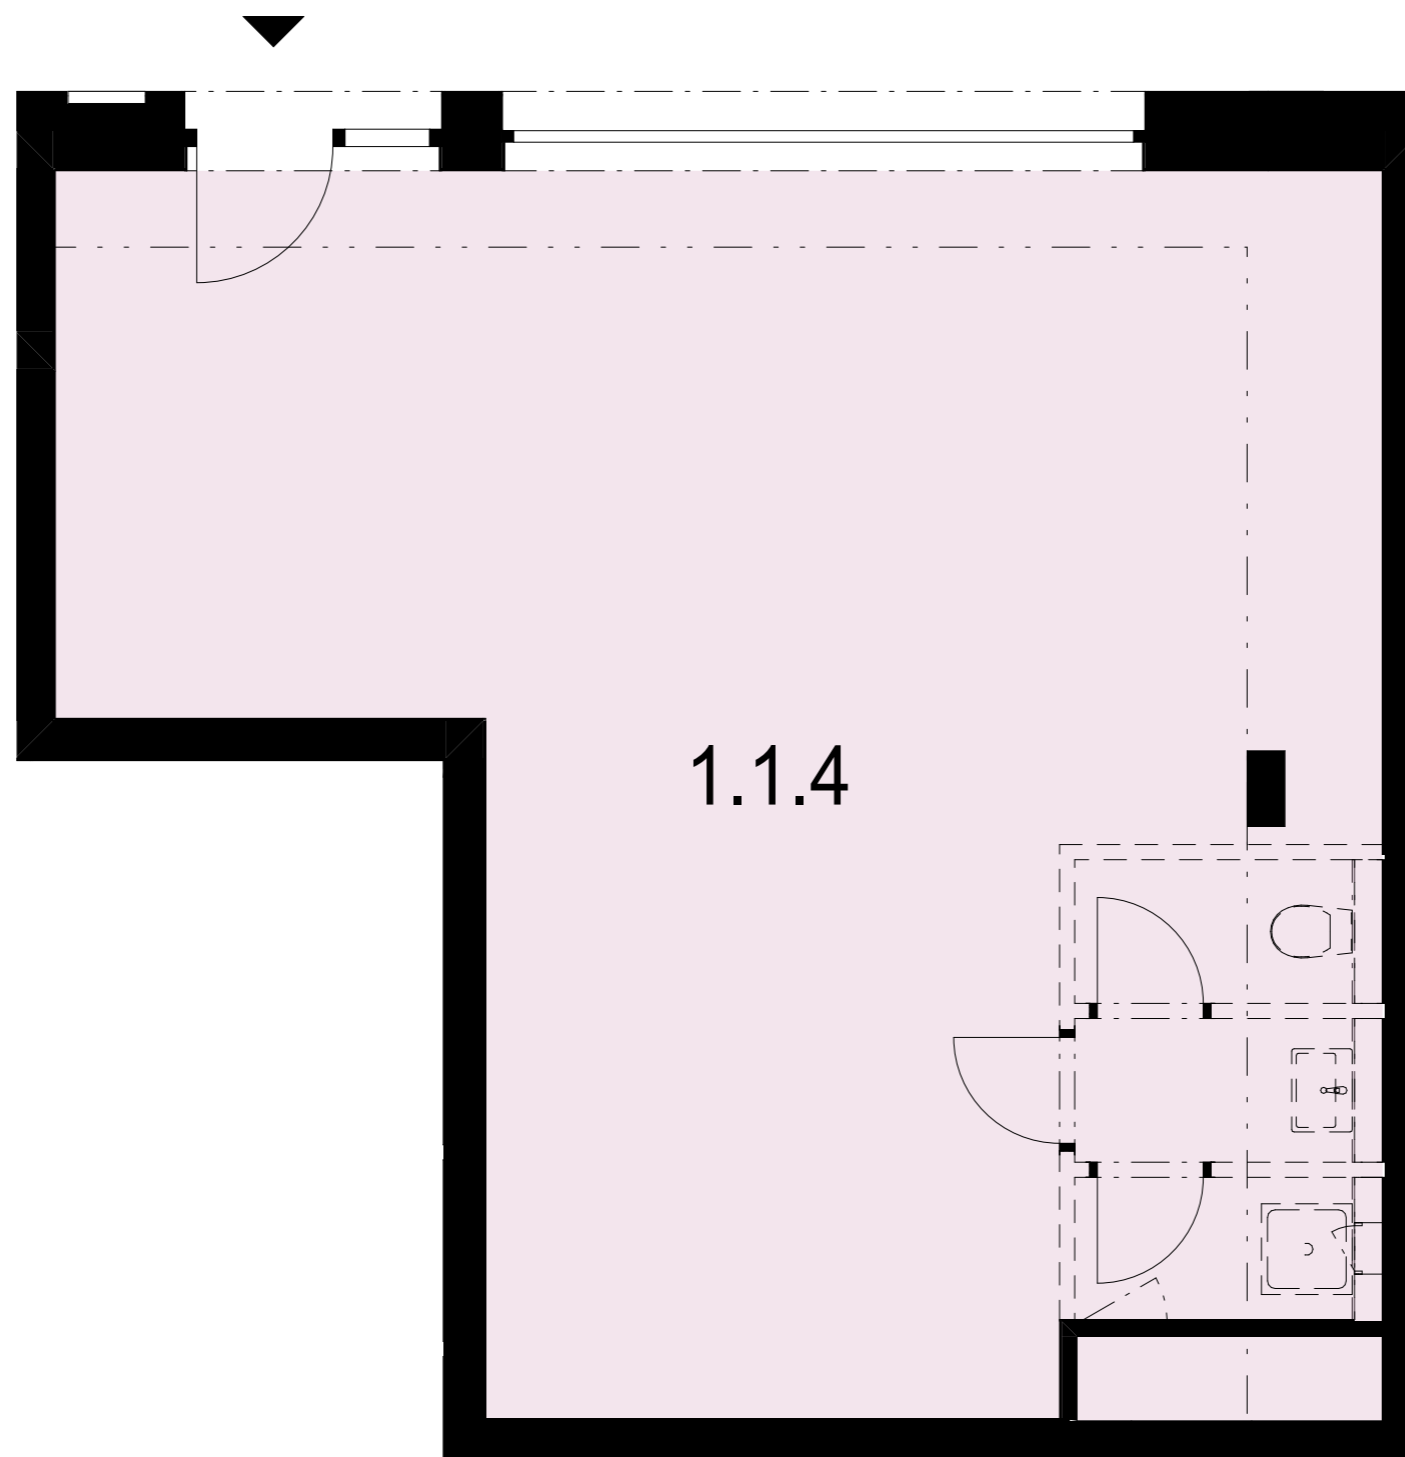

Objekt **Sekce 1**  
Byt č. **1.1.4**  
Dispozice **Komerční jednotka 4**  
Podlaží **1. NP**

Celková podlahová plocha **60,3 m<sup>2</sup>**

Upozornění: Plochy jednotlivých místností jsou pouze orientační.

Měřítko

1 : 50

Situace

Půdorys podlaží

Pohled na dům