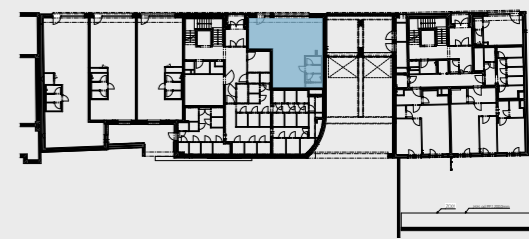

Objekt **Sekce 1**  
Byt č. **1.1.4**  
Dispozice **Komerční jednotka 4**  
Podlaží **1. NP**

Celková podlahová plocha **60,3 m<sup>2</sup>**

Upozornění: Plochy jednotlivých místností jsou pouze orientační.

Měřítko

1 : 50

Situace

Půdorys podlaží

Pohled na dům