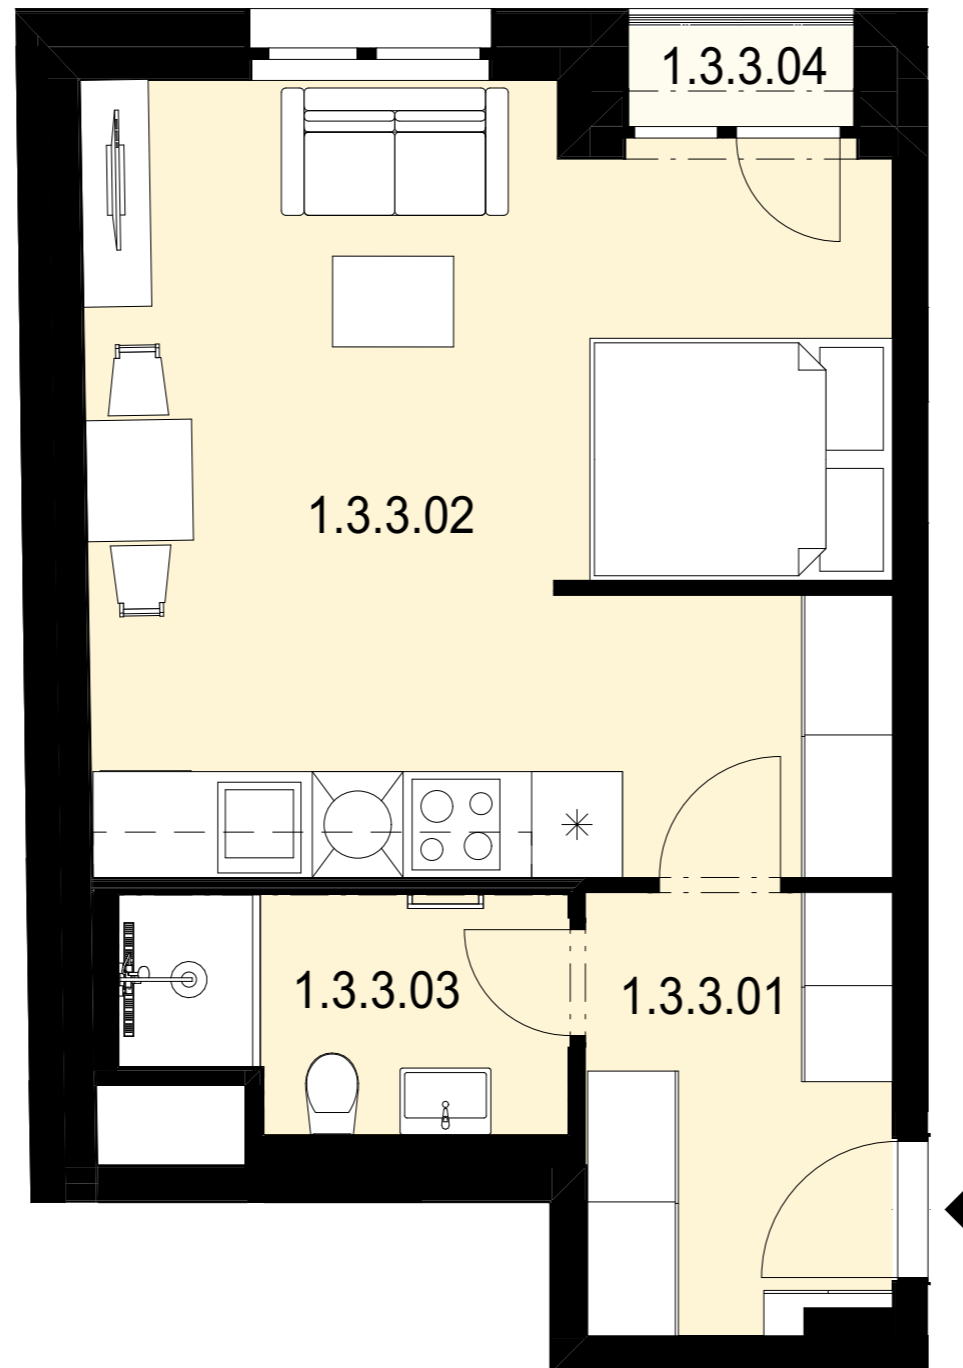

Objekt Sekce 1
Byt číslo 1.3.3
Dispozice 1+kk
Podlaží 3. NP

1.3.3.01	Předsíň	6,0 m ²
1.3.3.02	Obývací pokoj + kk	26,9 m ²
1.3.3.03	Koupelna + WC	4,3 m ²
Celková vnitřní užitná plocha		37,2 m²
Celková podlahová plocha		39,4 m²
1.3.3.04	Lodžie	1,0 m ²

Upozornění: Plochy jednotlivých místností jsou pouze orientační.

Vyobrazené zařízení v plánech bytů (nábytek, kuchyňská linka, elektrické spotřebiče atd.) není součástí dodávky. Rozsah dodávky je specifikován ve standardu. Investor si vyhrazuje právo na drobné úpravy.

Měřítko

1 : 50

Situace

Půdorys podlaží

Pohled na dům