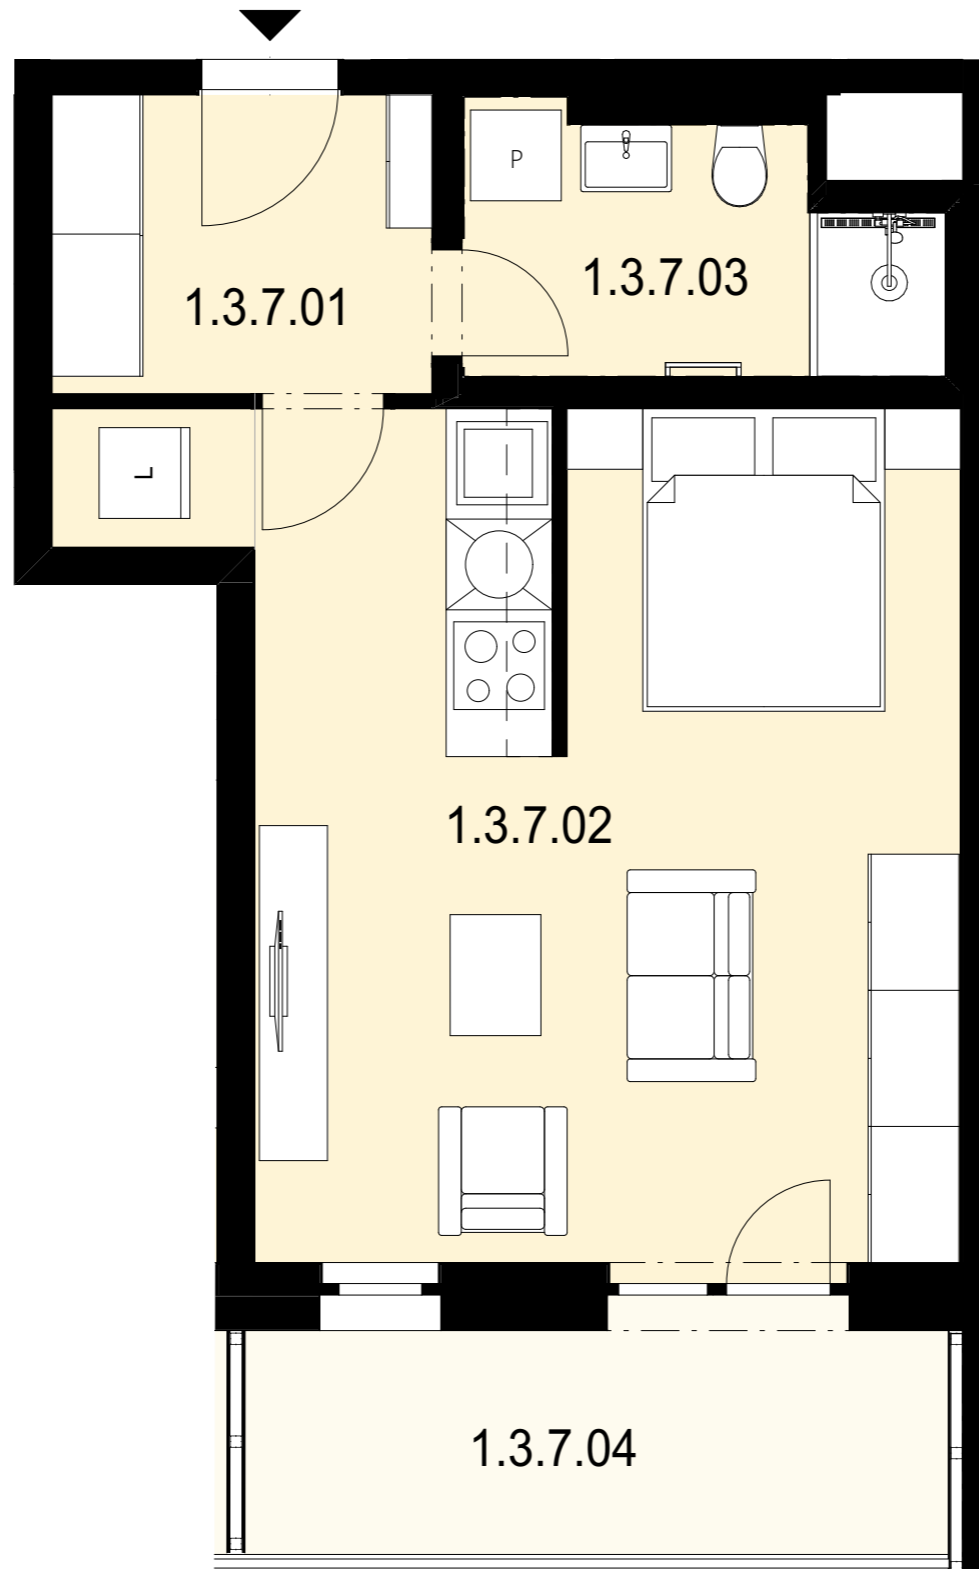

Objekt	Sekce 1
Byt číslo	1.3.7
Dispozice	1+kk
Podlaží	3. NP

1.3.7.01	Předsíň	5,2 m ²
1.3.7.02	Obývací pokoj + kk	27,5 m ²
1.3.7.03	Koupelna + WC	4,9 m ²
Celková vnitřní užitná plocha	37,6 m²	
Celková podlahová plocha	40,2 m²	
1.3.7.04	Balkón	7,3 m ²

Upozornění: Plochy jednotlivých místností jsou pouze orientační.

Vyobrazené zařízení v plánech bytů (nábytek, kuchyňská linka, elektrické spotřebiče atd.) není součástí dodávky. Rozsah dodávky je specifikován ve standardu. Investor si vyhrazuje právo na drobné úpravy.

Měřítko

1 : 50

Situace

Půdorys podlaží

Pohled na dům