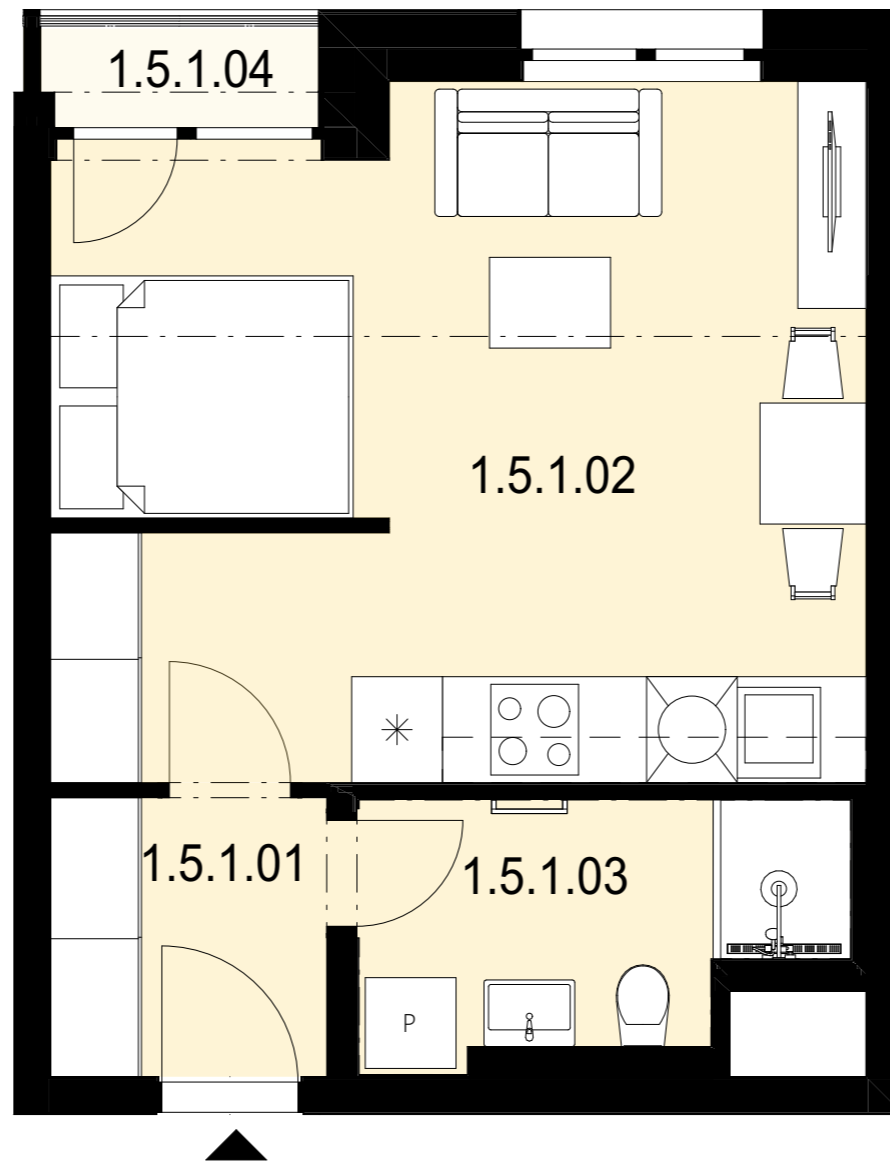

Objekt	Sekce 1
Byt číslo	1.5.1
Dispozice	1+kk
Podlaží	5. NP

1.5.1.01	Předsíň	3,6 m ²
1.5.1.02	Obývací pokoj + kk	23,8 m ²
1.5.1.03	Koupelna + WC	4,9 m ²
Celková vnitřní užitná plocha		32,3 m²
Celková podlahová plocha		34,5 m²
1.5.1.04	Lodžie	1,2 m ²

Upozornění: Plochy jednotlivých místností jsou pouze orientační.

Vyobrazené zařízení v plánech bytů (nábytek, kuchyňská linka, elektrické spotřebiče atd.) není součástí dodávky. Rozsah dodávky je specifikován ve standardu. Investor si vyhrazuje právo na drobné úpravy.

Měřítko

1 : 50

Situace

Půdorys podlaží

Pohled na dům